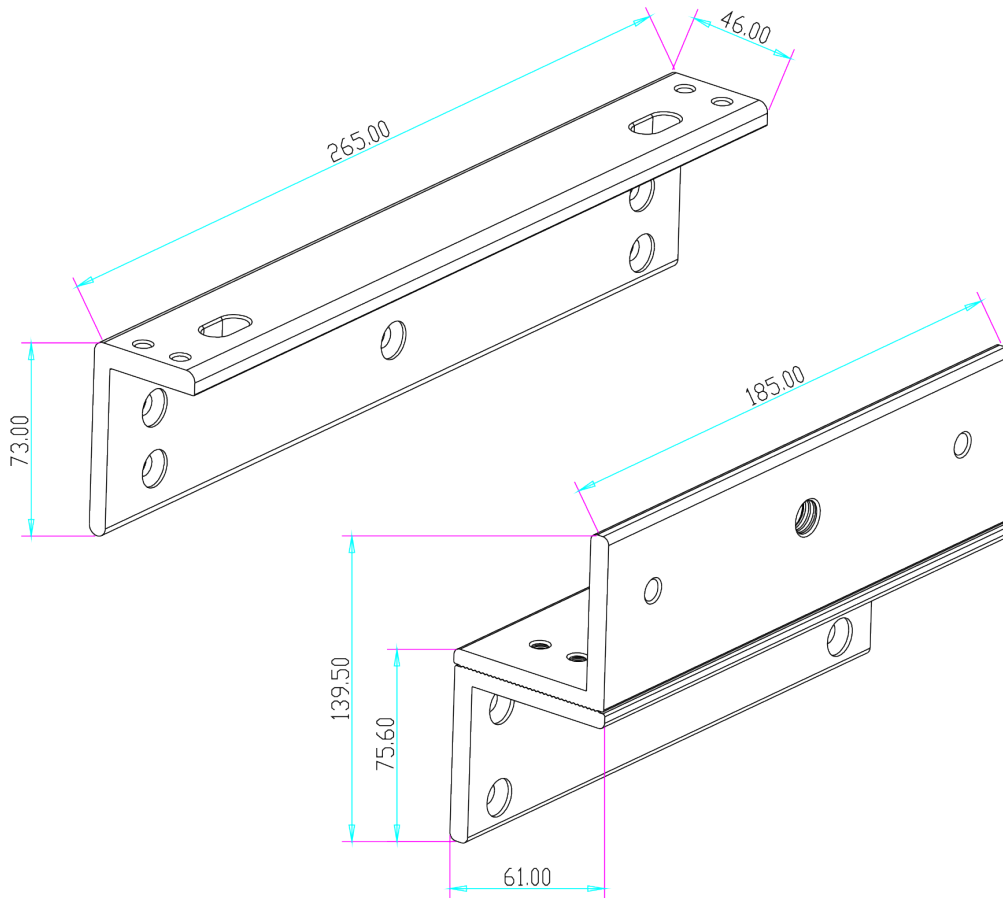

BK-1200ZL2 UCHWYT MONTAŻOWY TYPU "ZL" DO DRZWI OTWIERANYCH DO WEWNĄTRZ

Kod produktu: **BK-1200ZL2**

do montażu zwory EL-1200SL2, EL-1200TSL2

OPIS

Uchwyt przeznaczony do montażu zwory na drzwiach otwierających się do wewnątrz.

Wymiary

Montaż